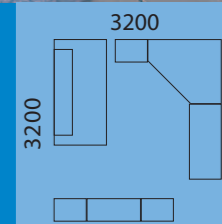

### Шкафы глубина 574

**379.01** Шкаф 2 дв.(с зеркалом)  
1000x594x2172  
**379.0101** К-т полок д/шир. секции (2шт.)  
**379.0202** К-т полок д/узкой секции (2шт.)

**379.02** Шкаф 1 дв.  
(левый/правый) определяется по стеллажу  
600x594x2172  
**379.0202** К-т полок (2шт.)

**379.05** Шкаф угловой  
(левый/правый)  
определяется по стеллажу  
1200(574)x1374(400)x2172

### Тумбы глубина 600

**379.22**  
Тумба 2 дв., с топом  
1000x594x752

**379.25**  
Тумба с топом  
1000x594x752

**379.27**  
Тумба без топа  
400x594x727  
379.х27 топ тумбы  
400x594x25

**379.34**  
Подставка  
п/сист.блок  
230x490x95

### Стол

**379.х1200-А** Топ стола 1200x594x25  
**379.х1400-А** Топ стола 1400x594x25  
**379.х1600-А** Топ стола 1600x594x25  
(высота стола 752)

**379.х1200-В** Топ стола 1200x594x25  
**379.х1400-В** Топ стола 1400x594x25  
**379.х1600-В** Топ стола 1600x594x25  
(высота стола 752)