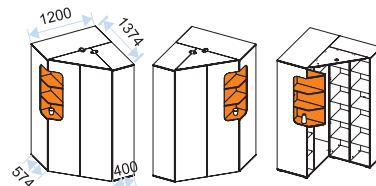

Шкафы глубина 574

Шкафы глубина 400

Кровати

Полки/ секции навесные

Шкафы-комоды глубина 400

Тумбы глубина 400

Тумбы глубина 600

Стол

Тумбы