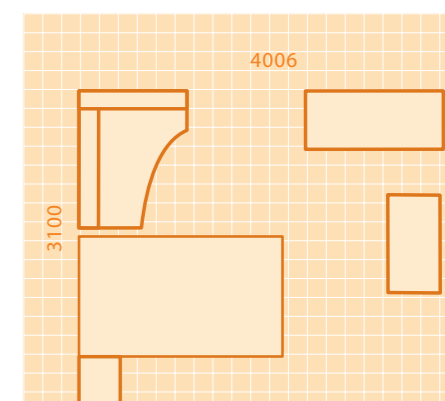

Композиция адресована энергичным и увлекающимся, ценящим нестандартные решения, те решения, которые совпадают с их собственной индивидуальностью и неповторимостью.

Композиция №1

- 358.01 Шкаф 3 дв.
- 358.28 Тумба прикроватная
- 358.51.01 Кровать 1200x2000
- 358.76 ТВ блок
- 358.55.01 Столешница угловая 1400 (правая)
- 358.27 Тумба
- 358.33 Подставка п/системный блок
- 358.60.01 Стеллаж угловой 1400