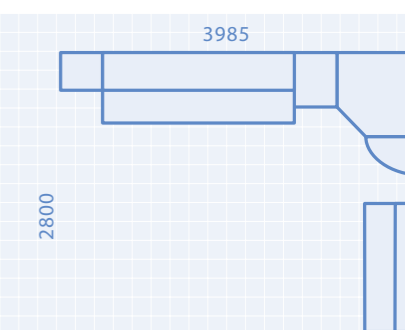

Композиция №2

- 358.03 Шкаф-купе
- 358.45 Секция навесная
- 358.46 Стенка боковая
- 358.50 Кровать 900x2000
- 501.53 Стеллаж мобильный
- 358.70.01 Полка настенная 1400
- 358.55.11 Столешница прямоугольная 1400
- 358.27 Тумба
- 358.56 Опора стола

Стильная и практичная композиция создана для требовательных школьников. Здесь есть все необходимое для учебы и отдыха.

Композиция №3

- 358.05** Шкаф угловой
- 358.06** Стеллаж угловой
- 358.09** Колонка
- 358.45** Секция навесная
- 358.50** Кровать 900x2000
- 358.18** Стеллаж
- 358.70.01** Полка настенная 1400
- 358.55.11** Столешница прямоугольная 1400
- 358.27** Тумба
- 358.56** Опора стола