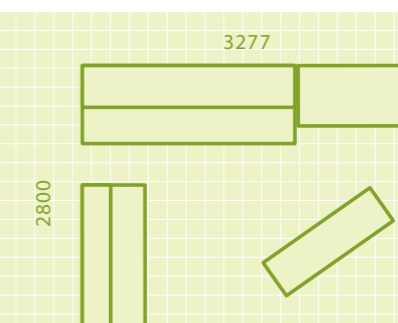

Композиция №2

- 358.03 Шкаф-купе
- 358.45 Секция навесная
- 358.46 Стенка боковая
- 358.50 Кровать 900x2000
- 501.53 Стеллаж мобильный
- 358.70.01 Полка настенная 1400
- 358.55.11 Столешница прямоугольная 1400
- 358.27 Тумба
- 358.56 Опора стола